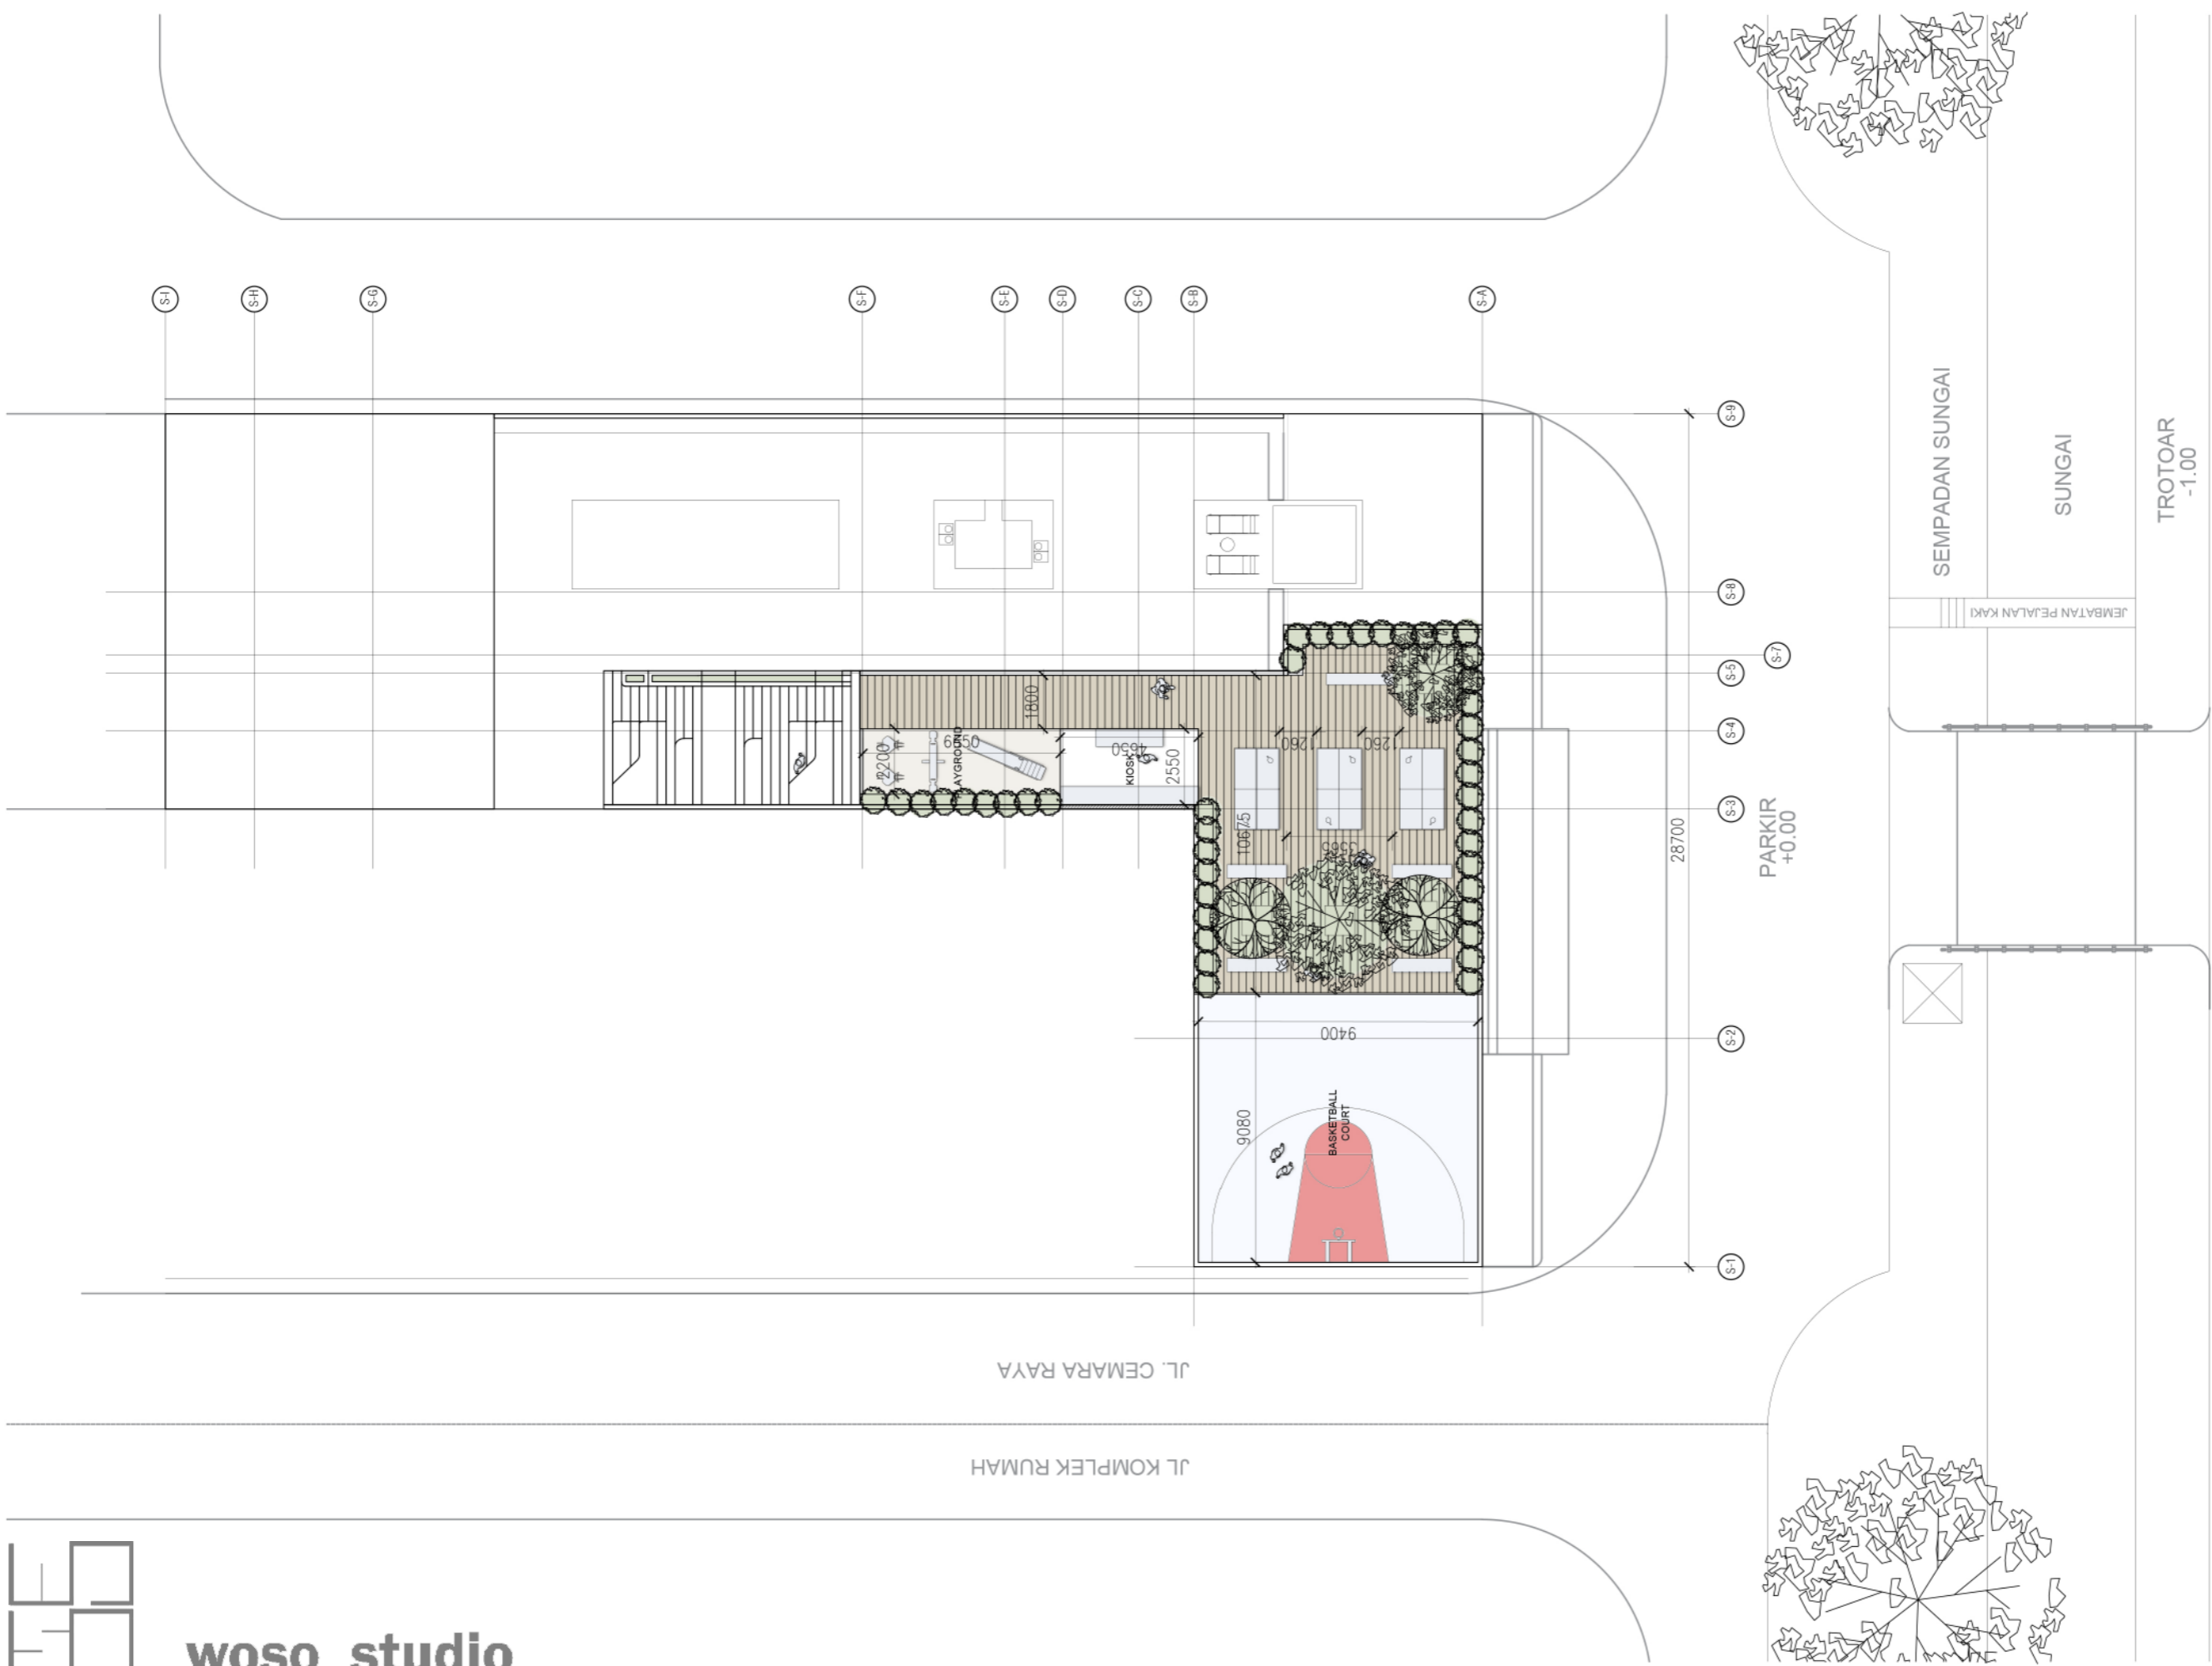

NENGCOOK, BSD

MASSING CONCEPT

woso studio

JL. GRIYA LOKA RAYA
-0.90

GROUND FLOOR PLAN

1:150

woso studio

JL. CEMARA RAYA
JL KOMPLEK RUMAH

JL. GRIYA LOKA RAYA
-0.90

2ND FLOOR PLAN

1:150

woso studio

JL KOMPLEK RUMAH

JL. CEMARA RAYA

JL. GRIYA LOKA RAYA
-0.90

ROOFTOP PLAN

1:150

woso studio

JL. KOMPLEK RUMAH

JL. CEMARA RAYA

JL. GRIYA LOKA RAYA
-0.90

SEMPADAN SUNGAI

SUNGAI

TROTOAR
-1.00