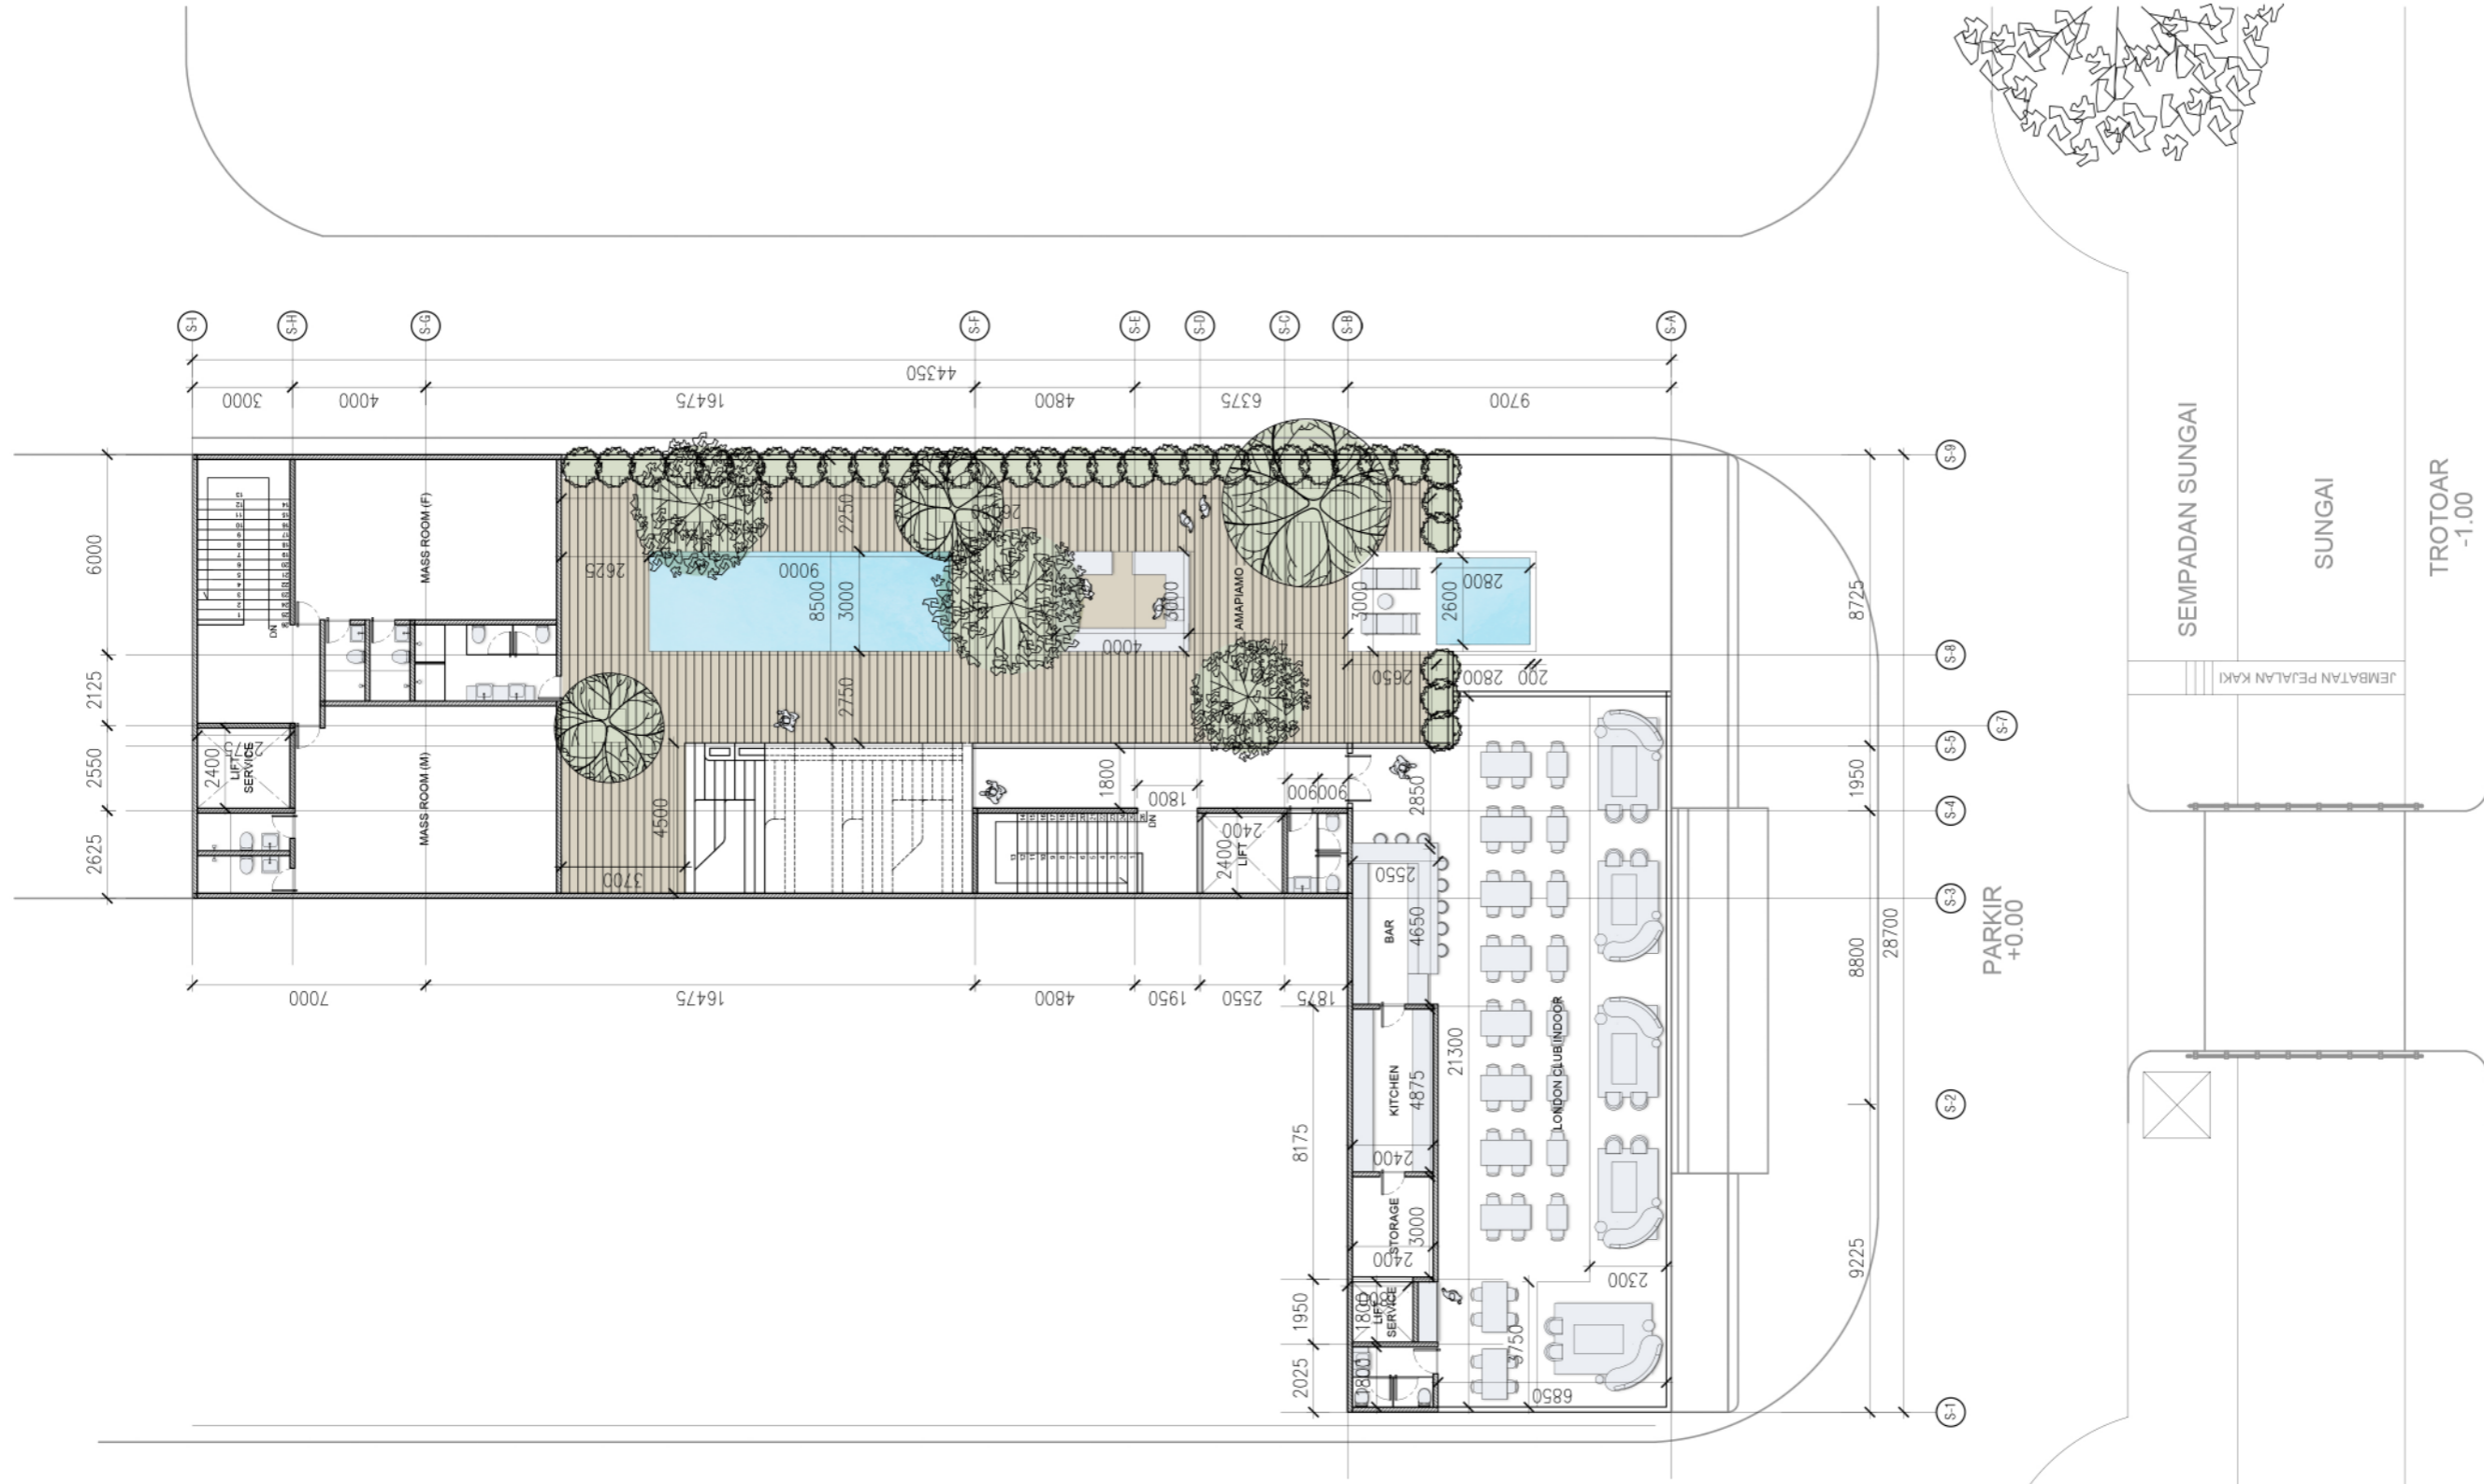

NENGCOOK, BSD

MASSING CONCEPT

woso studio

JL. GRIYA LOKA RAYA
-0.90

GROUND FLOOR PLAN

1:150

woso studio

JL. CEMARA RAYA
JL KOMPLEK RUMAH

JL. GRIYA LOKA RAYA
-0.90

2ND FLOOR PLAN

1:150

woso studio

JL KOMPLEK RUMAH

JL. CEMARA RAYA

JL. GRIYA LOKA RAYA
-0.90

ROOFTOP PLAN

1:150

woso studio

JL. KOMPLEK RUMAH

JL. CEMARA RAYA

JL. GRIYA LOKA RAYA
-0.90

SEMPADAN SUNGAI

SUNGAI

TROTOAR
-1.00

 **SKYPARK PLAN**
1:150

SPATIAL CONCEPT

AMPHITEATER
AMAPIAMO

BILLIARD AREA

CAFÉ

LONDON CLUB INDOOR

OFFICE AREA

SKYPARK
(3 on 3 Basketball Court, Table Tennis, Playground, Kiosk)