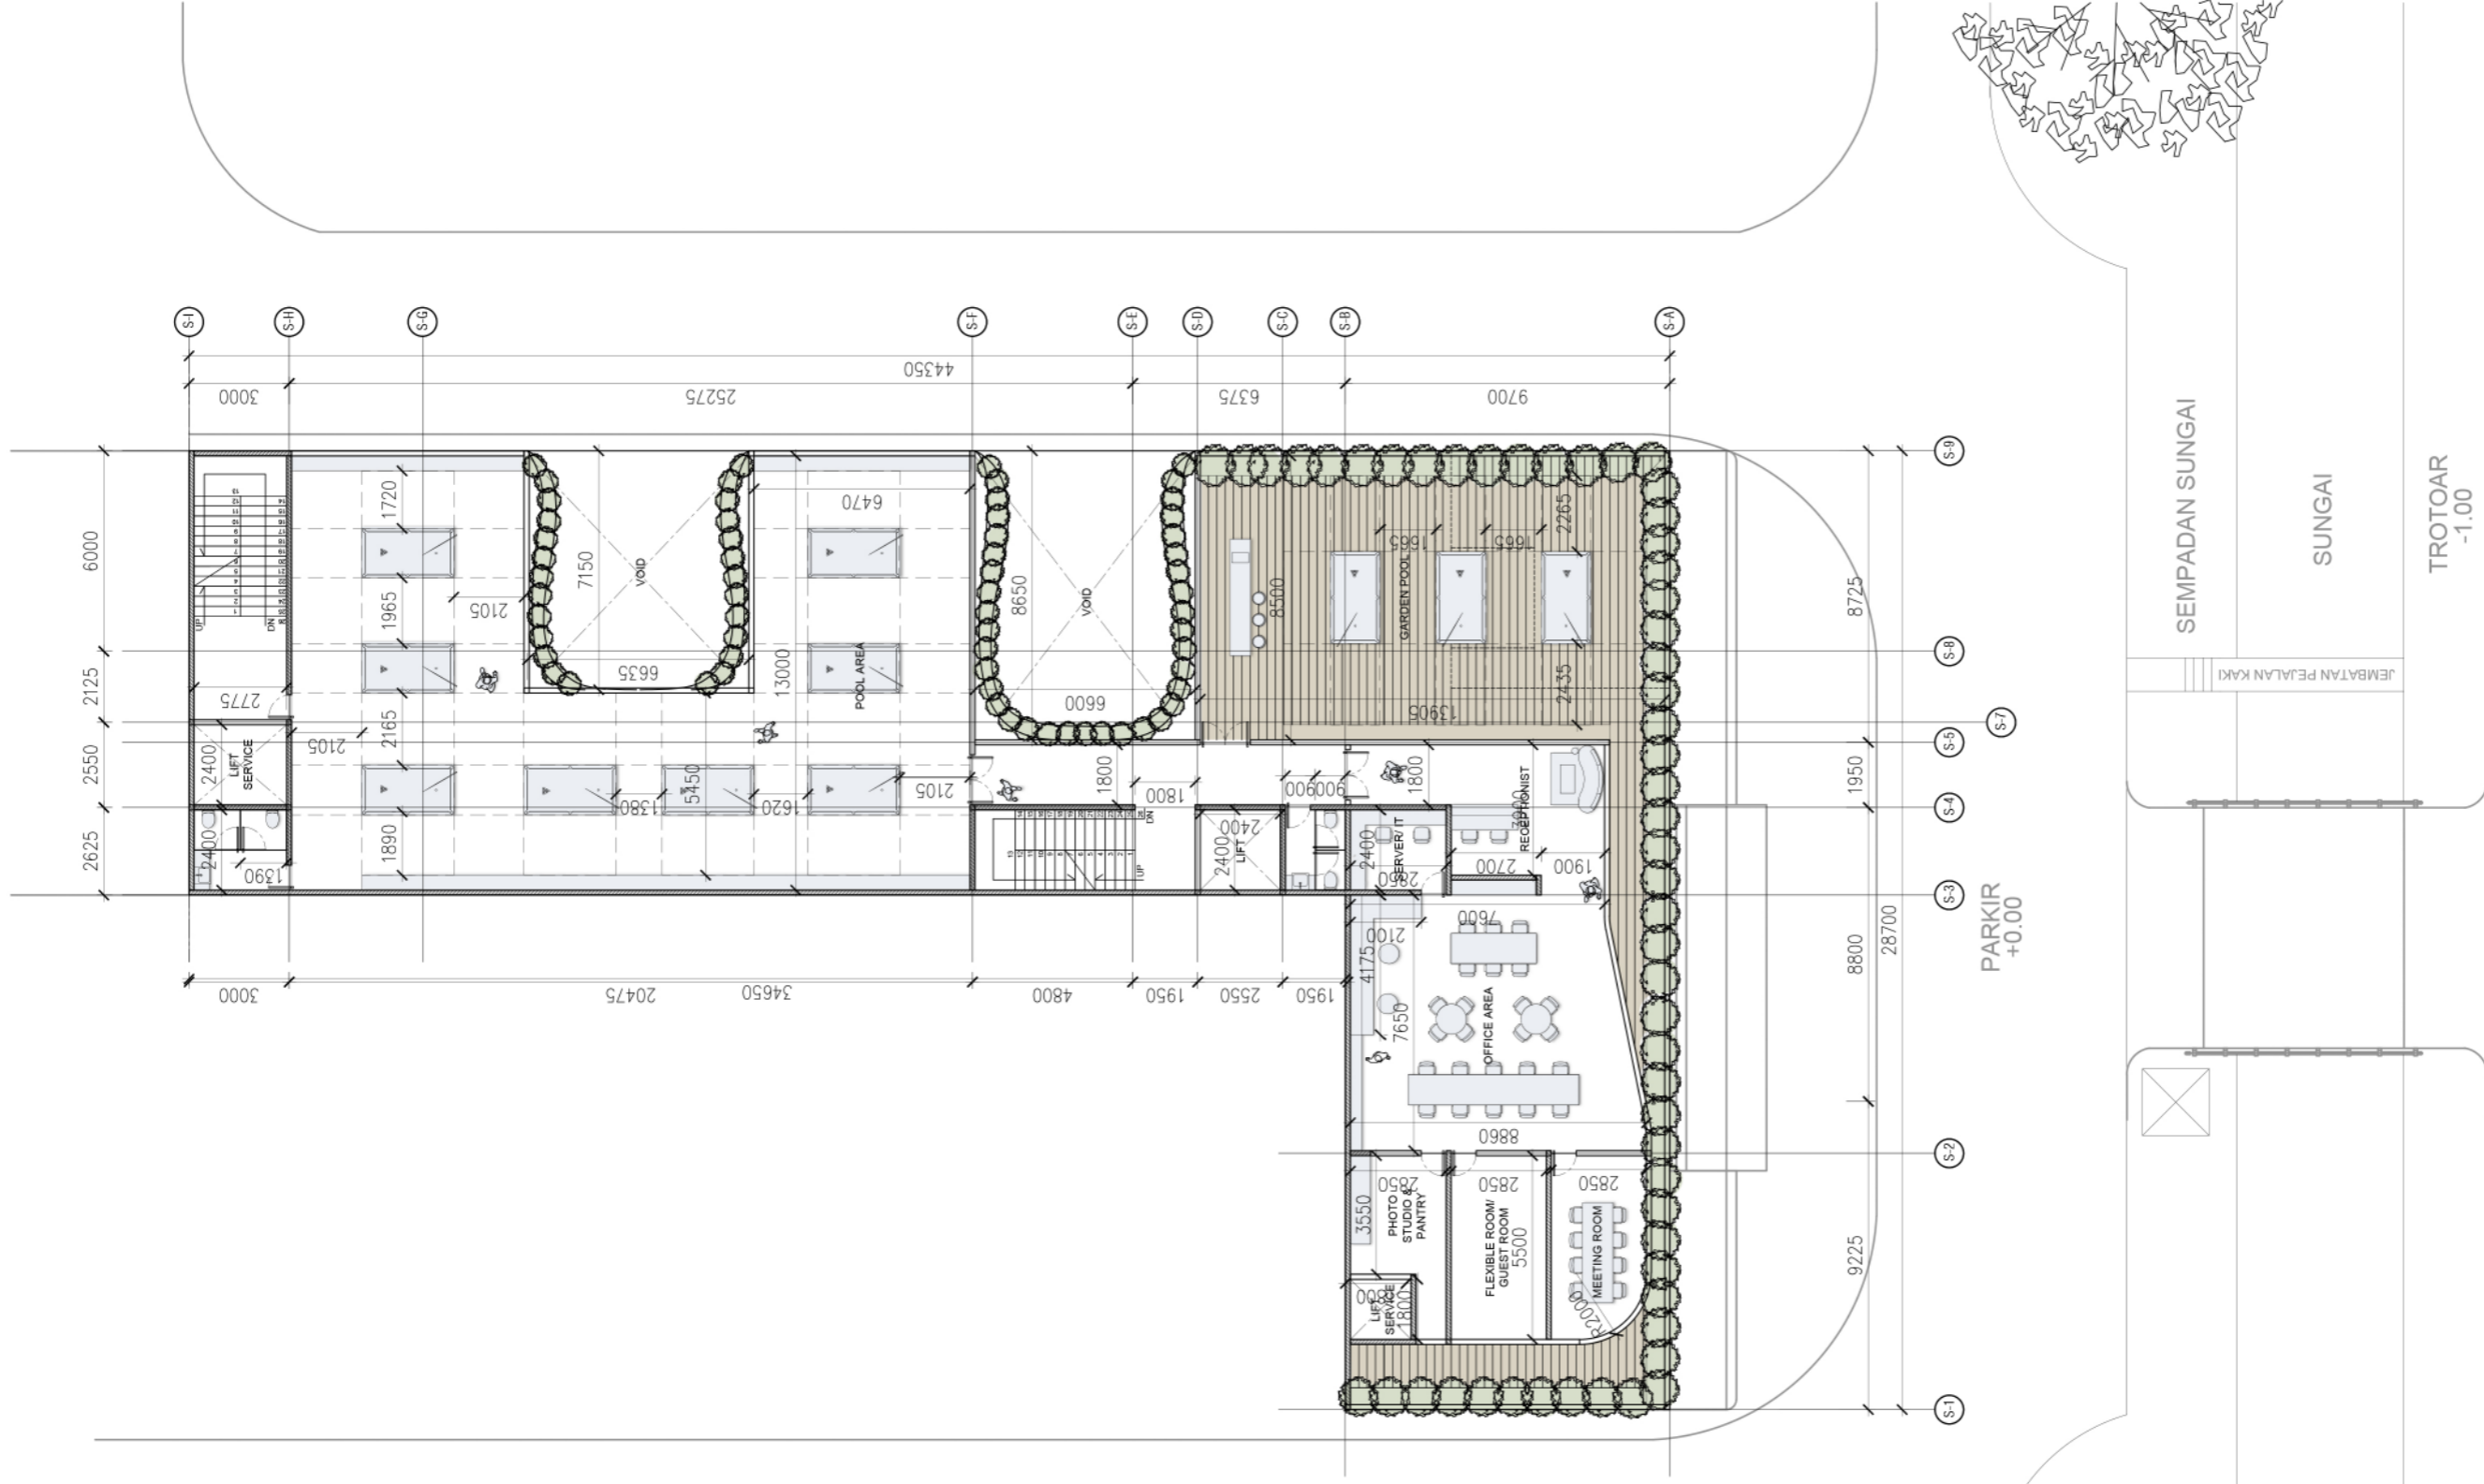

NENGCOOK, BSD

MASSING CONCEPT

woso studio

JL. GRIYA LOKA RAYA
-0.90

GROUND FLOOR PLAN

1:150

woso studio

JL. CEMARA RAYA
JL KOMPLEK RUMAH

JL. GRIYA LOKA RAYA
-0.90

2ND FLOOR PLAN

1:150

woso studio

JL KOMPLEK RUMAH

JL. CEMARA RAYA

JL. GRIYA LOKA RAYA
-0.90

ROOFTOP PLAN